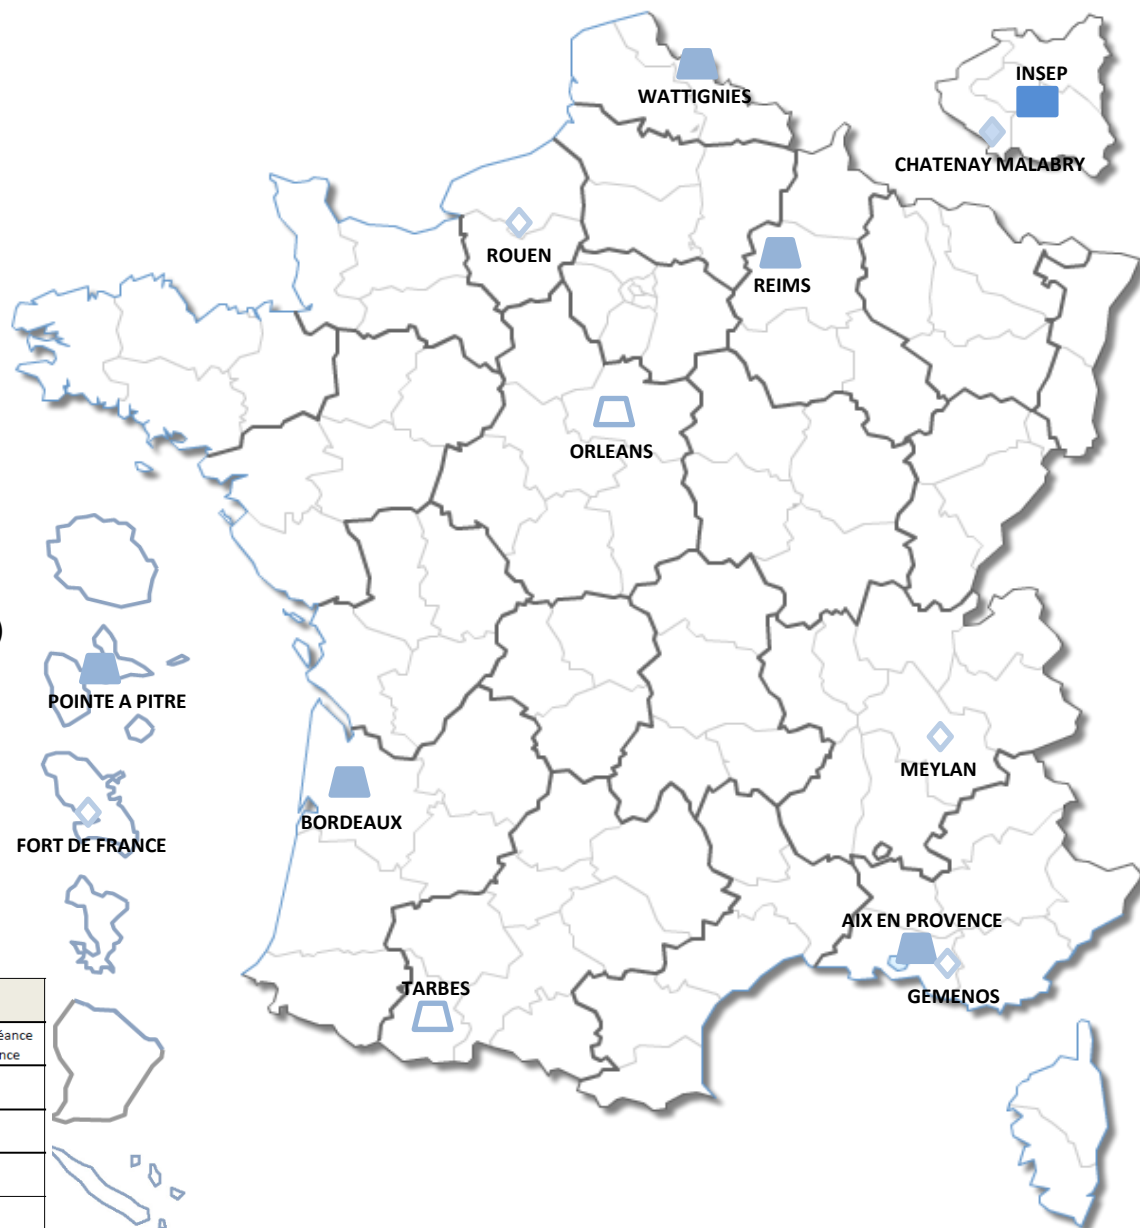

Parcours de l'Excellence Sportive 2014-2017

FÉDÉRATION FRANÇAISE D'ESCRIME

Pôle France

- Mixte Fleuret - Epée - Sabre / Insep (75)

Pôles France Jeune

- Mixte Fleuret / Wattignies (59)
- Mixte Fleuret / Aix en Provence (13)
- Mixte Epée / Reims (51)
- Mixte Epée / Bordeaux (33)
- Mixte Sabre / Orléans (45)
- Mixte Sabre / Tarbes (65)
- Mixte Fleuret et Epée - Antilles Guyane / Pointe à Pitre (971)

Structures fédérales

- CREFED Fleuret / Chatenay Malabry (92)
- CREFED Sabre / Meylan (38)
- CREFED Sabre / Gémenos (13)
- CREFED Sabre / Rouen (76)
- CREFED Fleuret / Fort de France (972)

Type de structure	En établissement du Ministère des Sports	Hors établissement du Ministère des Sports	Public concerné en majorité
Structure associée	●	○	SHN en préparation d'échéance internationale de référence
Pôle France	■	□	SHN Elite et Senior
Pôle France Jeune	▲	▭	SHN Jeune
Pôle Espoir	▲	▭	Espoirs
Structure fédérale	◆	◆	Espoirs et non listés